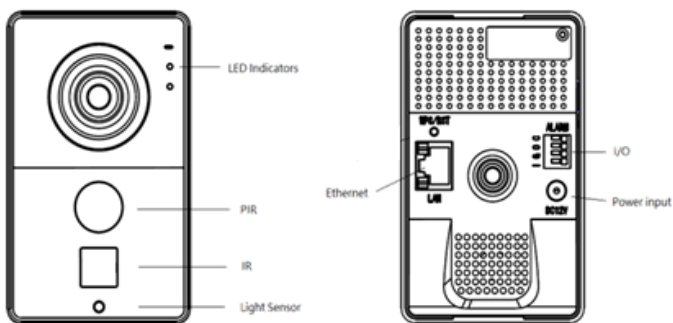

Сетевые параметры	
Пользователи	5 одновременных подключений
Безопасность	Многопользовательский доступ с разделением паролями доступ через HTTPS
Сетевые протоколы	IPv4, IPv6, Bonjour, TCP/ IP, DHCP, DNS, DynDNS, PPPoE, ARP, ICMP, FTP, SMTP, NTP, UPnP, RTSP, RTP, RTCP, HTTP, HTTPS, SSL, TCP, UDP
ONVIF	2.4 и Profile S

Физические параметры	
Корпус	Поликарбонат + ABS пластик
Класс защиты	-
Вандализационность	-
Другое	PIR датчик
Рабочая температура	Температура хранения: 0 ~ 40°C Humidity 10-100% RH Рабочая температура: -10~ 40°C Humidity 10-100% RH
Размеры	73 x 128.6 x 84.9мм
Вес	200 г.
Аксессуары	Руководство пользователя
Опционально	-
Сертификаты	EAC,CE, FCC, RoHS
Языки	Русский, Английский и другие языки для активации поддержки нужного языка требуется установка языкового пакета

Интеграция с ПО	
ОС	Windows XP / 7 / 8 / 8.1, MAC OS, Linux
Браузеры	Internet Explorer 9 / 10 / 11, Chrome, Firefox, Safari

Программное обеспечение	
ПО для видеорегистрации	ПО ZAVIO CamGraba 2.0 IP System, для просмотра, записи и архивирования до 64 каналов/камер Смотрите http://www.zavio.com/softwaredownloads.php для получения подробной информации о ПО С установкой ZAVIO Tool, управление камерой становится еще проще. Возможность предварительного просмотра изображения, обновления прошивки нескольких камер, сброс настроек камер по умолчанию, сохраняя при этом настройки сети и т.д.

InPrice Distribution, официальный дистрибьютор ZAVIO Inc. в РФ и странах ТС
www.zavio.com.ru | Тел: +7 495 933 1045 | E-Mail: zavio@inprice.ru

©ZAVIO Inc. 2011 | Все права защищены | Спецификации продуктов могут меняться без предварительного уведомления