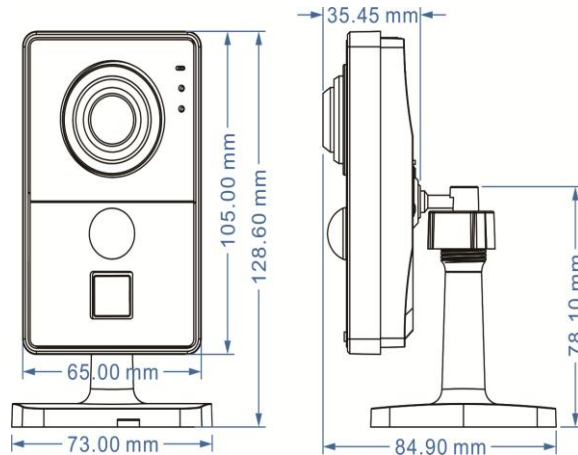

Сетевые параметры	
Пользователи	5 одновременных подключений
Безопасность	Многопользовательский доступ с разделением паролями доступ через HTTPS
Сетевые протоколы	IPv4, IPv6, Bonjour, TCP/ IP, DHCP, DNS, DynDNS, PPPoE, ARP, ICMP, FTP, SMTP, NTP, UPnP, RTSP, RTP, RTCP, HTTP, HTTPS, SSL, TCP, UDP
ONVIF	2.4 и Profile S

Физические параметры	
Корпус	Поликарбонат + ABS пластик
Класс защиты	-
Вандализационность	-
Другое	PIR датчик
Рабочая температура	Температура хранения: 0 ~ 40°C Humidity 10-100% RH Рабочая температура: -10~ 40°C Humidity 10-100% RH
Размеры	73 x 128.6 x 84.9мм
Вес	200 г.
Аксессуары	Руководство пользователя
Опционально	-
Сертификаты	EAC,CE, FCC, RoHS
Языки	Русский, Английский и другие языки для активации поддержки нужного языка требуется установка языкового пакета

Интеграция с ПО	
ОС	Windows XP / 7 / 8 / 8.1, MAC OS, Linux
Браузеры	Internet Explorer 9 / 10 / 11, Chrome, Firefox, Safari

Программное обеспечение	
ПО для видеорегистрации	ПО ZAVIO CamGraba 2.0 IP System, для просмотра, записи и архивирования до 64 каналов/камер Смотрите http://www.zavio.com/softwaredownloads.php для получения подробной информации о ПО С установкой ZAVIO Tool, управление камерой становится еще проще. Возможность предварительного просмотра изображения, обновления прошивки нескольких камер, сброс настроек камер по умолчанию, сохраняя при этом настройки сети и т.д.

InPrice Distribution, официальный дистрибьютор ZAVIO Inc. в РФ и странах ТС
www.zavio.com.ru | Тел: +7 495 933 1045 | E-Mail: zavio@inprice.ru

©ZAVIO Inc. 2011 | Все права защищены | Спецификации продуктов могут меняться без предварительного уведомления